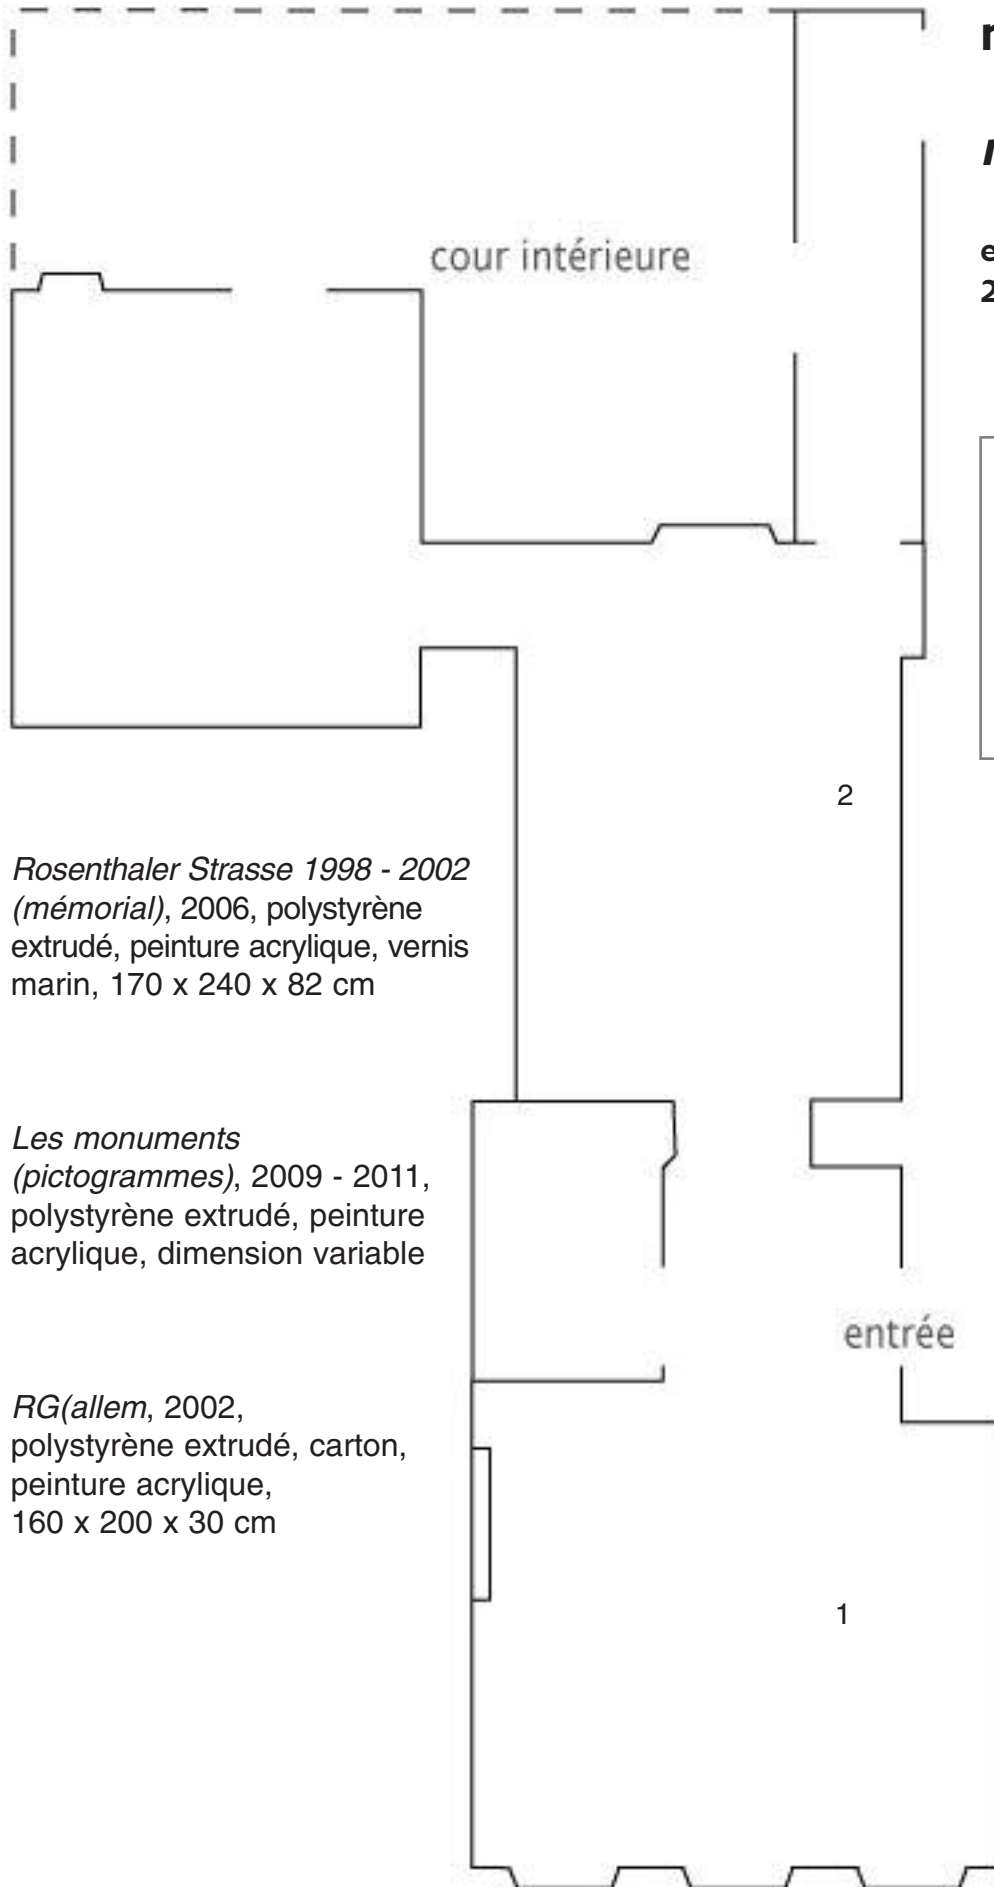

**matthieu husser**

***monumentaliser***

exposition du  
26/11/11 - 14/01/2012

1 *Rosenthaler Strasse 1998 - 2002 (mémorial)*, 2006, polystyrène extrudé, peinture acrylique, vernis marin, 170 x 240 x 82 cm

2 *Les monuments (pictogrammes)*, 2009 - 2011, polystyrène extrudé, peinture acrylique, dimension variable

3 *RG(alem, 2002)*, polystyrène extrudé, carton, peinture acrylique, 160 x 200 x 30 cm